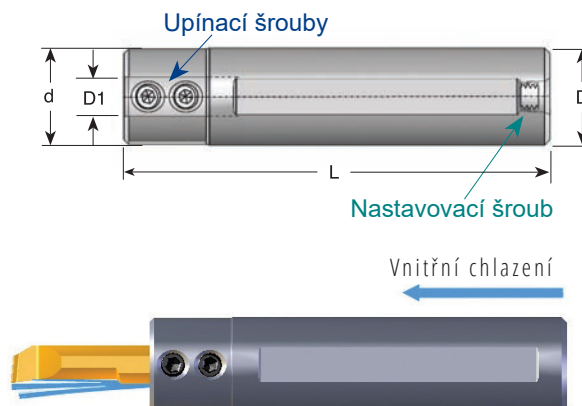

Držáky malých nástrojů

D 1	Objednáací číslo	D	d	L	Klíč	Upínací šroub	Nastavovací šroub
3.0	SIM 0012 H3	12	12	88	K16	S24	S35
	SIM 0016 H3S	16	20	75	K25	S25	S35S
	SIM 0016 H3	16	20	88	K25	S25	S35
	SIM 0020 H3	20	20	88	K25	S25	S35
	SIM 0022 H3	22	22	88	K25	S25	S35
	SIM 0022 H3K	22	22	120	K25	S25	S55
	SIM 0025 H3M	25	25	150	K25	S25	-
4.0	SIM 0012 H4	12	12	88	K16	S24	S35
	SIM 0016 H4S	16	20	75	K25	S25	S35S
	SIM 0016 H4	16	20	88	K25	S25	S35
	SIM 0020 H4	20	20	88	K25	S25	S35
	SIM 0022 H4	22	22	88	K25	S25	S35
	SIM 0022 H4K	22	22	120	K25	S25	S55
	SIM 0025 H4M	25	25	150	K25	S25	-
5.0	SIM 0012 H5	12	12	88	K16	S24	S35
	SIM 0016 H5S	16	20	75	K25	S25	S35S
	SIM 0016 H5	16	20	88	K25	S25	S35
	SIM 0020 H5	20	20	88	K25	S25	S35
	SIM 0022 H5	22	22	88	K25	S25	S35
	SIM 0022 H5K	22	22	120	K25	S25	S55
	SIM 0025 H5M	25	25	150	K25	S25	-
6.0	SIM 0012 H6	12	14	88	K16	S24	S35
	SIM 0016 H6S	16	20	75	K25	S25	S35S
	SIM 0016 H6	16	20	88	K25	S25	S35
	SIM 0020 H6	20	20	88	K25	S25	S35
	SIM 0022 H6	22	22	88	K25	S25	S35
	SIM 0022 H6K	22	22	120	K25	S25	S55
	SIM 0025 H6M	25	25	150	K25	S25	-
7.0	SIM 0016 H7	16	20	88	K25	S25	S35
	SIM 0020 H7	20	20	88	K25	S25	S35
	SIM 0022 H7	22	22	88	K25	S25	S35
8.0	SIM 0016 H8	16	20	88	K25	S25	S35
	SIM 0020 H8	20	20	88	K25	S25	S35
	SIM 0022 H8	22	22	88	K25	S25	S35
10.0	SIM 0016 H10	16	20	88	K25	S25S	S35
	SIM 0020 H10	20	20	88	K25	S25S	S35
	SIM 0022 H10	22	22	88	K25	S25	S35

Příklad objednávky: SIM 0016 H7

Držáky malých nástrojů

D1	Objednací číslo	D	d	L	Klíč	Upínací šroub	Nastavovací šroub
3.0	SIM 0025 H3	25	10.8	62	K25	S25	S35M
4.0	SIM 0025 H4	25	10.8	62	K25	S25	S35M
5.0	SIM 0025 H5	25	10.8	62	K25	S25	S35M
6.0	SIM 0025 H6	25	10.8	62	K25	S25	S35M
7.0	SIM 0025 H7	25	10.8	62	K25	S25	S35M
8.0	SIM 0025 H8	25	10.8	62	K25	S25	S35M