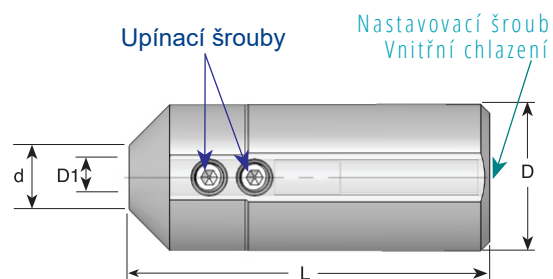

Držáky malých nástrojů

D 1	Objednáací číslo	D	d	L	Klíč	Upínací šroub	Nastavovací šroub
3.0	SIM 0012 H3	12	12	88	K16	S24	S35
	SIM 0016 H3S	16	20	75	K25	S25	S35S
	SIM 0016 H3	16	20	88	K25	S25	S35
	SIM 0020 H3	20	20	88	K25	S25	S35
	SIM 0022 H3	22	22	88	K25	S25	S35
	SIM 0022 H3K	22	22	120	K25	S25	S55
	SIM 0025 H3M	25	25	150	K25	S25	-
4.0	SIM 0012 H4	12	12	88	K16	S24	S35
	SIM 0016 H4S	16	20	75	K25	S25	S35S
	SIM 0016 H4	16	20	88	K25	S25	S35
	SIM 0020 H4	20	20	88	K25	S25	S35
	SIM 0022 H4	22	22	88	K25	S25	S35
	SIM 0022 H4K	22	22	120	K25	S25	S55
	SIM 0025 H4M	25	25	150	K25	S25	-
5.0	SIM 0012 H5	12	12	88	K16	S24	S35
	SIM 0016 H5S	16	20	75	K25	S25	S35S
	SIM 0016 H5	16	20	88	K25	S25	S35
	SIM 0020 H5	20	20	88	K25	S25	S35
	SIM 0022 H5	22	22	88	K25	S25	S35
	SIM 0022 H5K	22	22	120	K25	S25	S55
	SIM 0025 H5M	25	25	150	K25	S25	-
6.0	SIM 0012 H6	12	14	88	K16	S24	S35
	SIM 0016 H6S	16	20	75	K25	S25	S35S
	SIM 0016 H6	16	20	88	K25	S25	S35
	SIM 0020 H6	20	20	88	K25	S25	S35
	SIM 0022 H6	22	22	88	K25	S25	S35
	SIM 0022 H6K	22	22	120	K25	S25	S55
	SIM 0025 H6M	25	25	150	K25	S25	-
7.0	SIM 0016 H7	16	20	88	K25	S25	S35
	SIM 0020 H7	20	20	88	K25	S25	S35
	SIM 0022 H7	22	22	88	K25	S25	S35
8.0	SIM 0016 H8	16	20	88	K25	S25	S35
	SIM 0020 H8	20	20	88	K25	S25	S35
	SIM 0022 H8	22	22	88	K25	S25	S35
10.0	SIM 0016 H10	16	20	88	K25	S25S	S35
	SIM 0020 H10	20	20	88	K25	S25S	S35
	SIM 0022 H10	22	22	88	K25	S25	S35

Příklad objednávky: SIM 0016 H7

Držáky malých nástrojů

D1	Objednací číslo	D	d	L	Klíč	Upínací šroub	Nastavovací šroub
3.0	SIM 0025 H3	25	10.8	62	K25	S25	S35M
4.0	SIM 0025 H4	25	10.8	62	K25	S25	S35M
5.0	SIM 0025 H5	25	10.8	62	K25	S25	S35M
6.0	SIM 0025 H6	25	10.8	62	K25	S25	S35M
7.0	SIM 0025 H7	25	10.8	62	K25	S25	S35M
8.0	SIM 0025 H8	25	10.8	62	K25	S25	S35M